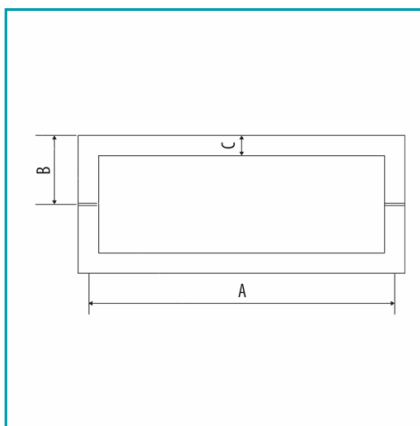

FICHA TÉCNICA

Tirador Cuadrado De 13X19X610Mm Brillante.

CÓDIGO:

L-2857-13X25X610-PSS

Código de producto: L-2857-13X25X610-PSS

Marca: CARBONE

Peso (Kg): 1.4 Kg

Tipo: Tiradores Puertas

INFORMACIÓN ADICIONAL

Tirador Cuadrado De 13X19X610Mm Brillante.