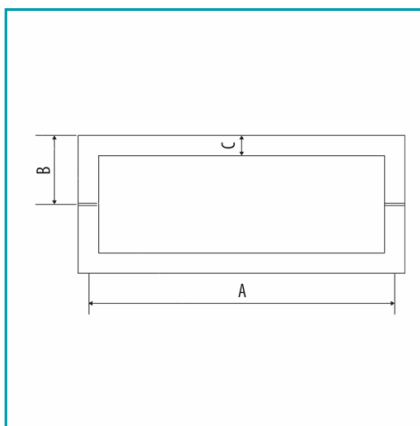

FICHA TÉCNICA

Tirador Cuadrado De 13X19X610Mm Satinado.

CÓDIGO:

L-2857-13X25X610-SSS

Código de producto: L-2857-13X25X610-SSS

Marca: CARBONE

Peso (Kg): 1.4 Kg

Tipo: Tiradores Puertas

INFORMACIÓN ADICIONAL

Tirador Cuadrado De 13X19X610Mm Satinado.