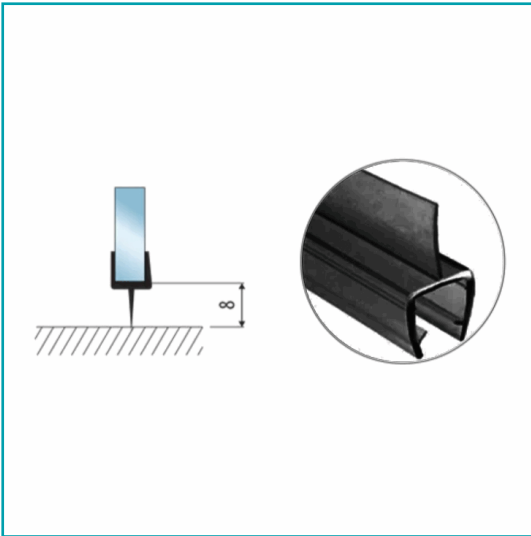

FICHA TÉCNICA

Burlete Vidrio, Piso O Pared De Vinil. 7' (Pies) - 2.13 M De Longitud. Color Negro

CÓDIGO:

L-2904-10X2130-BLACK

*Nombre: Burlete vidrio, piso o pared	¿Dónde usarlo?: Para aplicaciones de uso arquitectónico.
Cantidad x Empaque: 1	Código de producto: L-2904-10X2130-BLACK
Color: Negro	Longitud: 7' (pies) - 2.13 m
Marca: CARBONE	Material: Vinilo
Medida: Distancia a Superficie: 8 mm	Para vidrios de: 10 mm
Peso (Kg): 0.16 Kg	Procedencia: Importado
Se vende por: Unidad	Tipo: Burletes de Vinil
Usos: Construcción	

INFORMACIÓN ADICIONAL

Burlete Vidrio, Piso O Pared De Vinil. 7' (Pies) - 2.13 M De Longitud. Color Negro