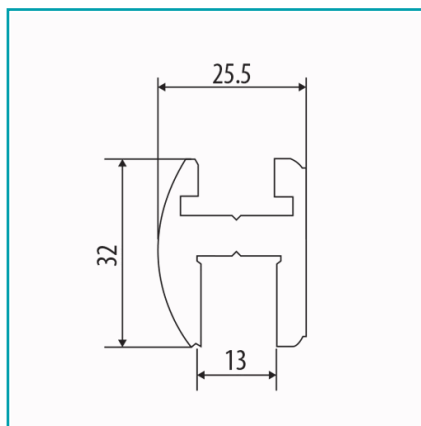

## FICHA TÉCNICA

Cabezal Para Puerta De Bano Satinado. Alta Calidad. 10 Años De Garantía.

**CÓDIGO:**

**L-2960-10X2490-BN**

<b>*Nombre:</b> Cabezal	<b>¿Dónde usarlo?:</b> Se usa para dar rigidez y seguridad extra en sus divisiones de vidrio.
<b>Acabado:</b> Satinado	<b>Ajustable recorte:</b> Si
<b>Alto (cm):</b> 3.2 cm	<b>Ancho (cm):</b> 2.55 cm
<b>Cantidad x Empaque:</b> 1	<b>Código de producto:</b> L-2960-10X2490-BN
<b>Color:</b> Aluminio	<b>Garantía:</b> 10 años
<b>Longitud:</b> 2.49 m	<b>Marca:</b> CARBONE
<b>Material:</b> Bronce Niquelado	<b>Observaciones:</b> Este sistema ofrece una completa solución para los 3 tipos de puertas: 180, 90, 135 grados.
<b>Para Uso:</b> En puerta de baño	<b>Para vidrios de:</b> 8-10-12 mm
<b>Peso (Kg):</b> 2.68 Kg	<b>Procedencia:</b> Importado
<b>Profundidad (cm):</b> 1.3 cm	<b>Se vende por:</b> Unidad
<b>Tipo:</b> Herrajes para Duchas	