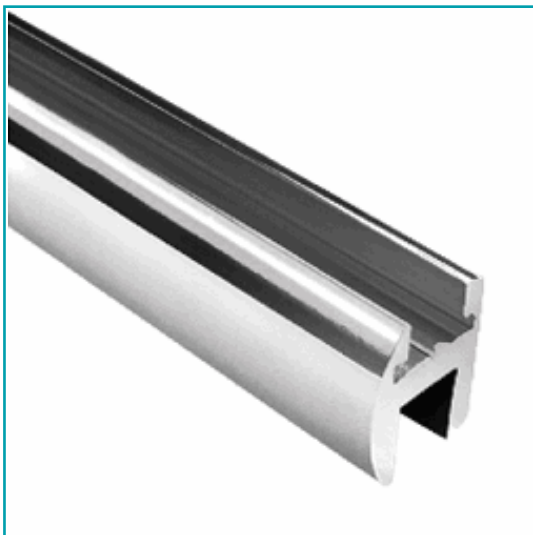

## FICHA TÉCNICA

Cabezal Para Puerta De Bano Satinado. Alta Calidad. 10 Años De Garantía.

**CÓDIGO:**

**L-2960-10X2490-BN**

<b>*Nombre:</b> Cabezal	<b>¿Dónde usarlo?:</b> Se usa para dar rigidez y seguridad extra en sus divisiones de vidrio.
<b>Acabado:</b> Satinado	<b>Ajustable recorte:</b> Si
<b>Alto (cm):</b> 3.2 cm	<b>Ancho (cm):</b> 2.55 cm
<b>Cantidad x Empaque:</b> 1	<b>Código de producto:</b> L-2960-10X2490-BN
<b>Color:</b> Aluminio	<b>Garantía:</b> 10 años
<b>Longitud:</b> 2.49 m	<b>Marca:</b> CARBONE
<b>Material:</b> Bronce Niquelado	<b>Observaciones:</b> Este sistema ofrece una completa solución para los 3 tipos de puertas: 180, 90, 135 grados.
<b>Para Uso:</b> En puerta de baño	<b>Para vidrios de:</b> 8-10-12 mm
<b>Peso (Kg):</b> 2.68 Kg	<b>Procedencia:</b> Importado
<b>Profundidad (cm):</b> 1.3 cm	<b>Se vende por:</b> Unidad
<b>Tipo:</b> Herrajes para Duchas	

## INFORMACIÓN ADICIONAL

Cabezal Para Puerta De Bano Satinado. Alta Calidad. 10 Años De Garantía.