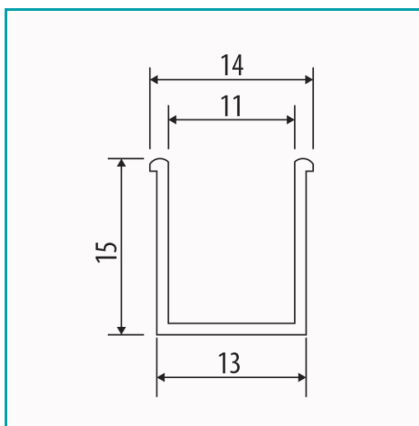

FICHA TÉCNICA

Channel Para Cabezal. Satinado. 2.5 Mts Long. Alta Calidad. 10 Años De Garantía.

CÓDIGO:

L-2962-10x2490MM BN

Código de producto: L-2962-10x2490MM BN

Marca: CARBONE

Peso (Kg): 0.256 Kg

Tipo: Herrajes para Duchas

INFORMACIÓN ADICIONAL

Channel Para Cabezal. Satinado. 2.5 Mts Long. Alta Calidad. 10 Años De Garantía.