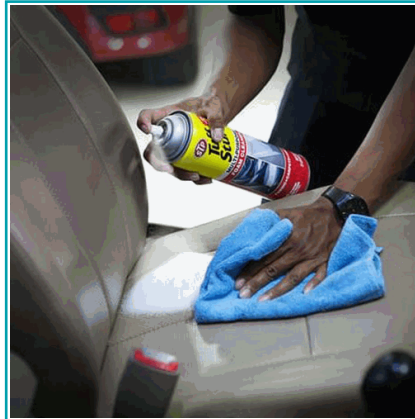

FICHA TÉCNICA

Tuff Stuff Spray Espuma Limpiadora Multiproposito 623 Gr (22 Oz) Para Eliminar Manchas Dificiles En Superficies Como Telas, Vinilos, Tapetes, Paredes, Accesorios, Azulejos, Entre Otros. Restaura El Verdadero Color Y Apariencia.

CÓDIGO:
L259

Código de Barras: L259

Código de producto: L259

Marca: SIN MARCA

Peso (Kg): 0

Tipo: Limpieza Automotriz

INFORMACIÓN ADICIONAL

Tuff Stuff Spray Espuma Limpiadora Multiproposito 623 Gr (22 Oz) Para Eliminar Manchas Dificiles En Superficies Como Telas, Vinilos, Tapetes, Paredes, Accesorios, Azulejos, Entre Otros. Restaura El Verdadero Color Y Apariencia.