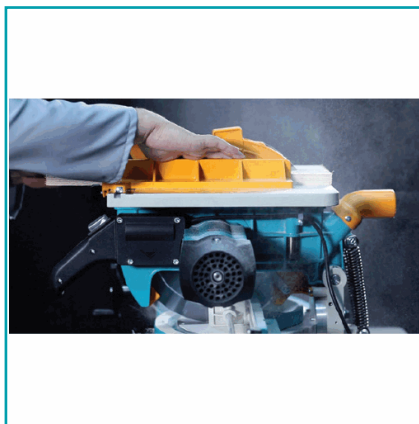

FICHA TÉCNICA

Kd305 240/60 Htz. Sierra Portatil Sencilla. De Abrazaderas Horizontales.No Incluye Disco.

CÓDIGO:
M.YIL-04

Código de producto: M.YIL-04

Garantía: 1 año

Marca: YILMAZ

Peso (Kg): 27.9 Kg

Tipo: Cortadoras Manuales

INFORMACIÓN ADICIONAL

Kd305 240/60 Htz. Sierra Portatil Sencilla. De Abrazaderas Horizontales.No Incluye Disco.