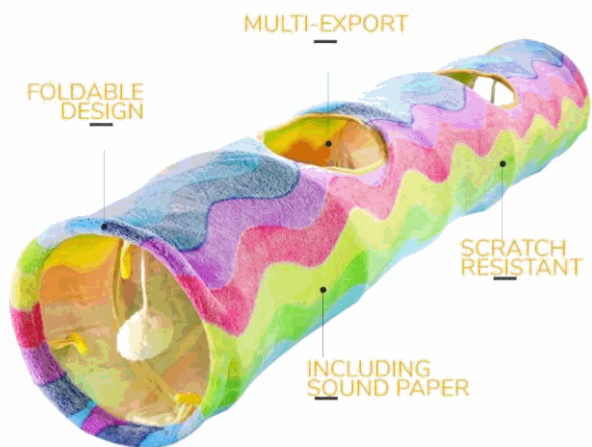

FEATURE / ANALYSIS

02
DETAILS

FOLDABLE DESIGN
Convenient storage space saving