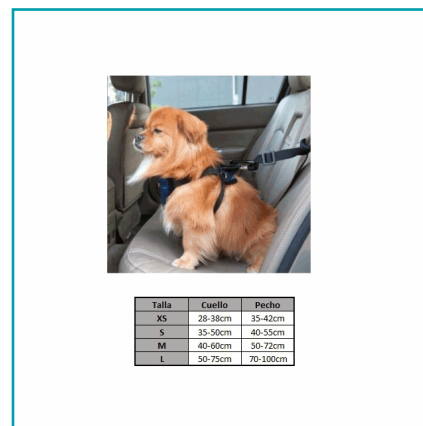

FICHA TÉCNICA

Arnes Pechera Para Mascota, Para Transportar En Auto. Tamaño L Cuello 50-75Cm Pecho 70-100Cm.

CÓDIGO:
MAS171

Alto (cm): 25

Ancho (cm): 30

Código de Barras: MAS171

Código de producto: MAS171

Largo (cm): 40

Marca: GENERICO

Medida: 55x45cm

Peso (Kg): 0.14

Talla: L

Tipo: Cuidado y bienestar

INFORMACIÓN ADICIONAL

- Arnés Pechera Para Mascota, Para Transportar En Auto.
- Tamaño L Cuello 50-75Cm Pecho 70-100Cm. Para Razas Medianas - Grandes.
- Es Un Cinturón De Seguridad Para Que Tu Mascota Se Encuentre Segura Mientras Viajan.
- Ideal Para Mascotas Inquietas Que No Les Gusta Viajar En Automóvil.
- Material Es De Tela Y Malla Transpirable, La Pechera Es Ajustable A Las Dimensiones De Tu Mascota.
- Las Medidas Manuales Pueden Tener Un Error Entre 1Cm Y 3Cm De Diferencia Según La Tabla De Medidas. Mide A Tu Mascota Y Deja La Medida Un Poco Suelta.
- Recuerda Medir A Tu Mascota Antes De Realizar La Compra.
- Hecho De Materiales No Tóxicos, Eco Amigables, No Contaminará El Medio Ambiente.
- Todos Los Materiales Son Seguros Para Tu Mascota.

Talla	Cuello	Pecho
XS	28-38cm	35-42cm
S	35-50cm	40-55cm
M	40-60cm	50-72cm
L	50-75cm	70-100cm