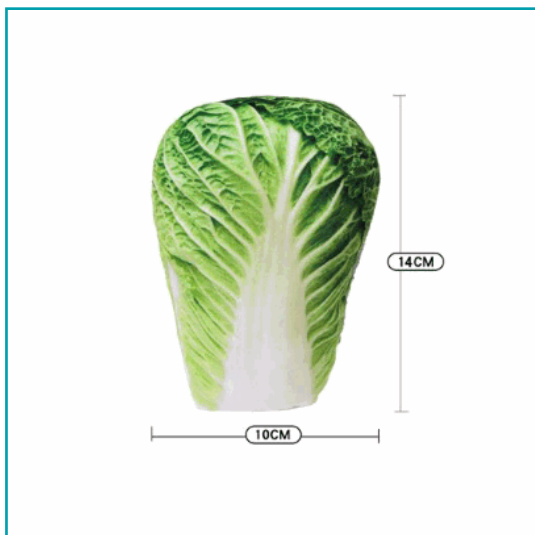

## FICHA TÉCNICA

Juguete Para Perro Con Sonido. Peluche En Forma De Lechuga. Tamaño 14 X 10Cm.

**CÓDIGO:**

**MAS182**

**\*Nombre:** Juguete para perro con sonido. Peluche forma de Lechuga. Tamaño 13cm.

**Código de Barras:** MAS182

## INFORMACIÓN ADICIONAL

- Juguete De Peluche Resistente A Mordidas. Con Sonido. Forma De Lechuga.
- Este Adorable Juguete Es Apto Para Atrapar Y Capturar Como Juego Con Tu Mascota. Ideal Par Perros Pequeños - Medianos.
- Tamaño Es De 14 X 10 Cm.
- Hecho De Materiales No Tóxicos Y Respetuosos Con El Medio Ambiente.
- Todos Los Materiales Son Seguros Para Tu Mascota.