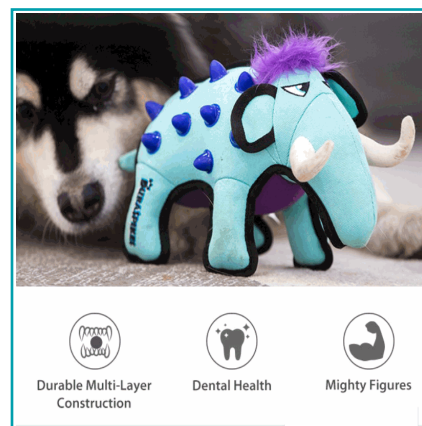

FICHA TÉCNICA

- Peluche Mamut Color Azul Turquesa Resistente Duraspikes Para Mascotas
- 350G / 36X13X17 Cm
 - Color Azul Turquesa Mamut Con Espinas Plásticas
 - Super Duradero
 - Resistente A Mordidad Y Juego Alto Tráfico
 - Tpr Cuidado Dental Nylon
 - Juguete Lavable

CÓDIGO:
MASG219

***Nombre:** Peluche mamut resistente Duraspikes para mascotas

Alto (cm): 36

Ancho (cm): 13

Código de Barras: 1526316479863

Código de producto: MASG219

Largo (cm): 17

Marca: GiGwi

Tipo: Juguetes

INFORMACIÓN ADICIONAL

https://Spanish.Alibaba.Com/Product-Detail/Pet-Dog-Shape-Durable-Tpr-Spiked-Tough-Canvas-Plush-Dog-Chew-Toys-1600161894823.Html?Spm=A2700.Shop_Plser.41413.12.2Bc830Easgntf