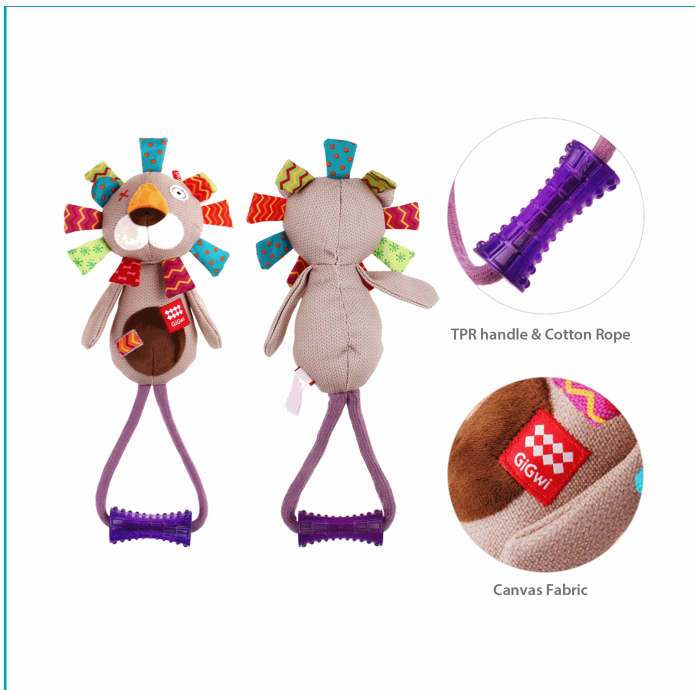

FICHA TÉCNICA

Peluche Leòn De Tela Con Asa Y Cuerda Para Mascota

- Plush Friends Juguete
- Cuerda Resistente Con Rechinador Interno
- 34X18X6 Cm
- 112 Gramos

CÓDIGO:
MASG222

***Nombre:** Peluche Leòn de tela con cuerda para mascota

Alto (cm): 34

Ancho (cm): 6

Código de Barras: 1526316479866

Código de producto: MASG222

Largo (cm): 18

Marca: GiGwi

Tipo: Juguetes

INFORMACIÓN ADICIONAL

Peluche Leòn De Tela Con Asa Y Cuerda Para Mascota

More Details

Lion

Product Name:
GiGwi Plush Friendz With TPR Rope Handle

Size:
34.0x18.0x6.0cm / 13.4x7.1x2.6 inches