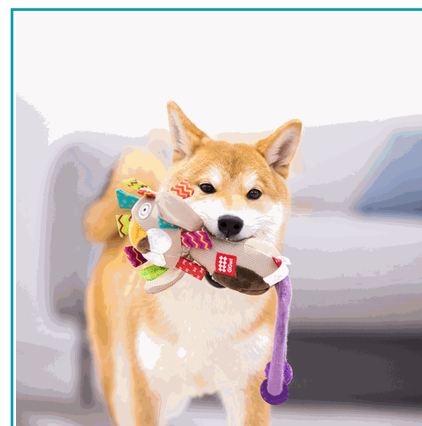

FICHA TÉCNICA

Peluche Leòn De Tela Con Asa Y Cuerda Para Mascota

- Plush Friends Juguete
- Cuerda Resistente Con Rechinador Interno
- 34X18X6 Cm
- 112 Gramos

CÓDIGO:
MASG222

***Nombre:** Peluche Leòn de tela con cuerda para mascota

Alto (cm): 34

Ancho (cm): 6

Código de Barras: 1526316479866

Código de producto: MASG222

Largo (cm): 18

Marca: GiGwi

Tipo: Juguetes

INFORMACIÓN ADICIONAL

Peluche Leòn De Tela Con Asa Y Cuerda Para Mascota

More Details

Lion

Product Name:
GiGwi Plush Friendz With TPR Rope Handle

Size:
34.0x18.0x6.0cm / 13.4x7.1x2.6 inches