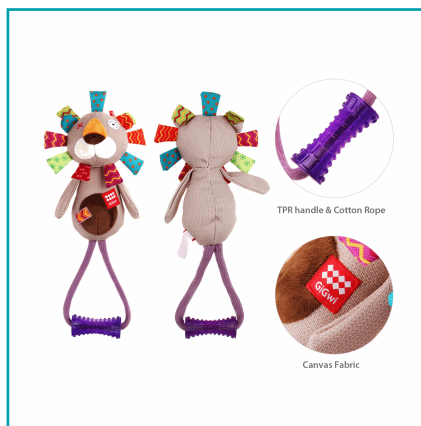

FICHA TÉCNICA

Peluche Leòn De Tela Con Asa Y Cuerda Para Mascota

- Plush Friends Juguete
- Cuerda Resistente Con Rechinador Interno
- 34X18X6 Cm
- 112 Gramos

CÓDIGO:
MASG222

***Nombre:** Peluche Leòn de tela con cuerda para mascota

Alto (cm): 34

Ancho (cm): 6

Código de Barras: 1526316479866

Código de producto: MASG222

Largo (cm): 18

Marca: GiGwi

Tipo: Juguetes

INFORMACIÓN ADICIONAL

Peluche Leòn De Tela Con Asa Y Cuerda Para Mascota

More Details

Lion

Product Name:
GiGwi Plush Friendz With TPR Rope Handle

Size:
34.0x18.0x6.0cm / 13.4x7.1x2.6 inches