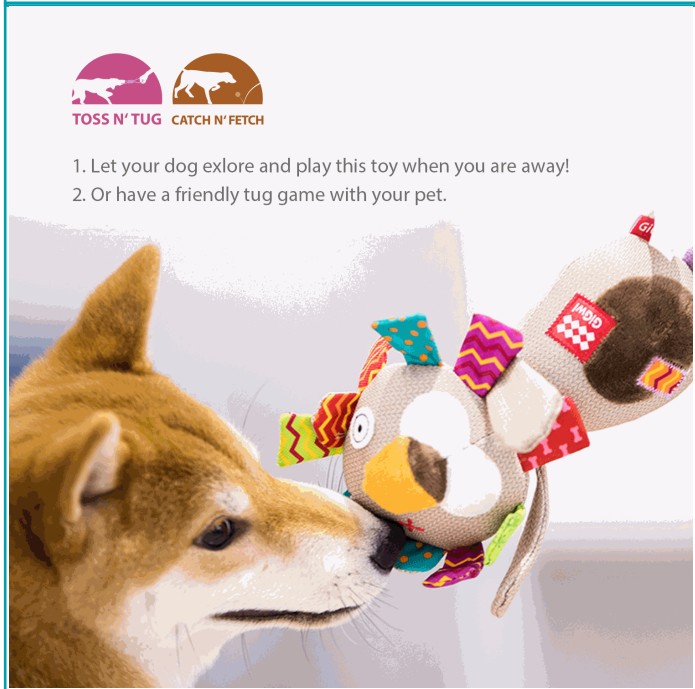

FICHA TÉCNICA

Peluche Leòn De Tela Con Asa Y Cuerda Para Mascota

- Plush Friends Juguete
- Cuerda Resistente Con Rechinador Interno
- 34X18X6 Cm
- 112 Gramos

CÓDIGO:
MASG222

***Nombre:** Peluche Leòn de tela con cuerda para mascota

Alto (cm): 34

Ancho (cm): 6

Código de Barras: 1526316479866

Código de producto: MASG222

Largo (cm): 18

Marca: GiGwi

Tipo: Juguetes

INFORMACIÓN ADICIONAL

Peluche Leòn De Tela Con Asa Y Cuerda Para Mascota

More Details

Lion

Product Name:
GiGwi Plush Friendz With TPR Rope Handle

Size:
34.0x18.0x6.0cm / 13.4x7.1x2.6 inches