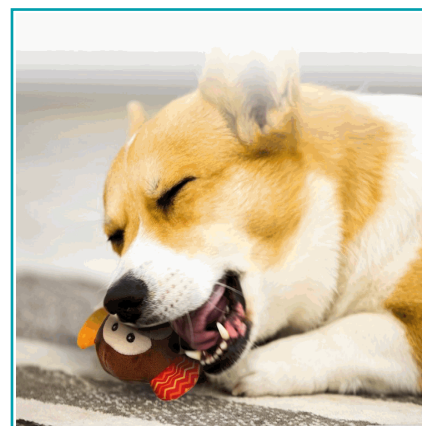

FICHA TÉCNICA

Juguete Plush Friends Mono De Tela Para Mascotas

- Peluche Mono De Tela 16 X 8 X 8 Cm
- Lavable, Con Sonido
- Para Perros Chicos Y Medianos
- Limpiar Dientes Y Encías

CÓDIGO:
MASG231

***Nombre:** Juguete Plush Mono de tela para mascotas

Alto (cm): 16

Ancho (cm): 8

Código de Barras: 1526316479875

Código de producto: MASG231

Largo (cm): 8

Marca: GiGwi

Tipo: Juguetes

INFORMACIÓN ADICIONAL