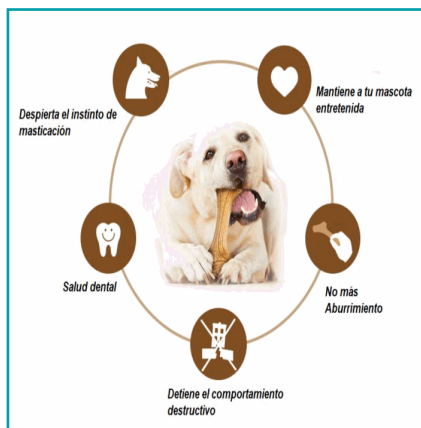

CÓDIGO:
MASG232

FICHA TÉCNICA

Juguete Wooden Antler Con Madera Real Masticable Para Mascotas

- Contiene Madera Real No Tóxico
- Ayuda A La Salud Dental De Tu Mascota
- 19.1 X 7.5 X X 4.8 Cm
- Anti Ansiedad, Anti Aburrimiento, Entretenimiento

***Nombre:** Juguete con madera real masticable para mascotas M

Código de Barras: 1526316479876

Código de producto: MASG232

Marca: GiGwi

Tipo: Juguetes

INFORMACIÓN ADICIONAL

Juguete Con Madera Real Masticable Para Mascotas