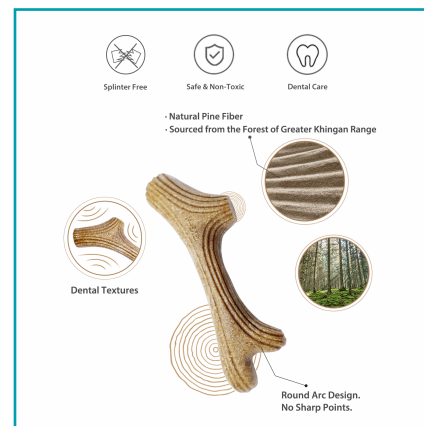

## FICHA TÉCNICA

Juguete Wooden Antler Con Madera Real Masticable Mascotas Talla L

- Contiene Madera Real No Tóxico
- Ayuda A La Salud Dental De Tu Mascota
- 19.1 X 7.5 X X 4.8 Cm
- Anti Ansiedad, Anti Aburrimiento, Entrenamiento

**CÓDIGO:**  
**MASG233**

\*Nombre: Juguete con madera real masticable mascotas talla L

Alto (cm): 23

Ancho (cm): 9

Código de Barras: 1526316479877

Código de producto: MASG233

Marca: GiGwi

Tipo: Juguetes

## INFORMACIÓN ADICIONAL

Juguete Con Madera Real Masticable Mascotas Talla L

60-90lbs/ 27-40kg

L

H: 9inches

Splinter Free

Safe & Non-Toxic

Dental Care

- Natural Pine Fiber
- Sourced from the Forest of Greater Khingan Range

Dental Textures

Round Arc Design.  
No Sharp Points.