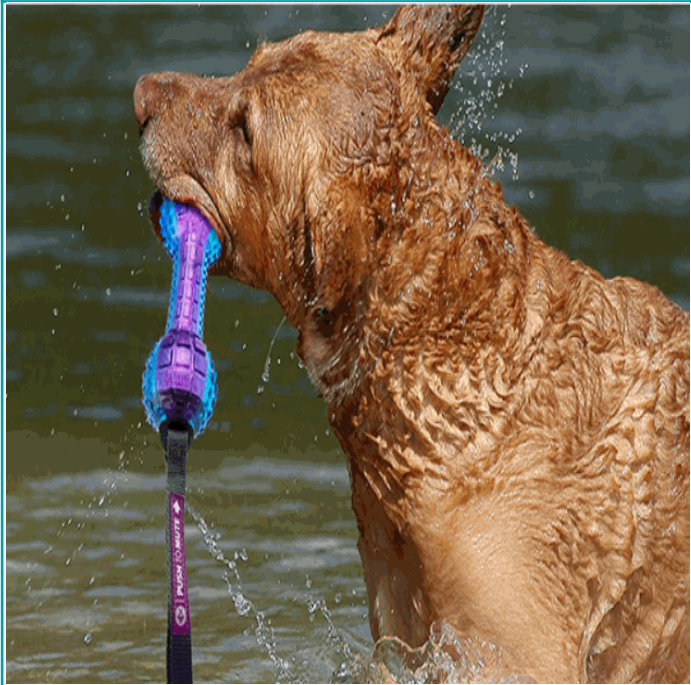

**\*Nombre:** Hueso Push to mute correa y sonido para mascotas

**Código de Barras:** 1526316479879

**Código de producto:** MASG235

**Marca:** GiGwi

**Tipo:** Juguetes

## INFORMACIÓN ADICIONAL

Hueso Push To Mute Correa Y Sonido Para Mascotas

**Squeak/Silent Mode Switch to Double the Fun**

**Size:**

17.5x6.5x6.5 cm / 6.9x2.6x2.6 inches  
(strap length not included)

15 cm / 5.9"      17.5cm / 6.9"