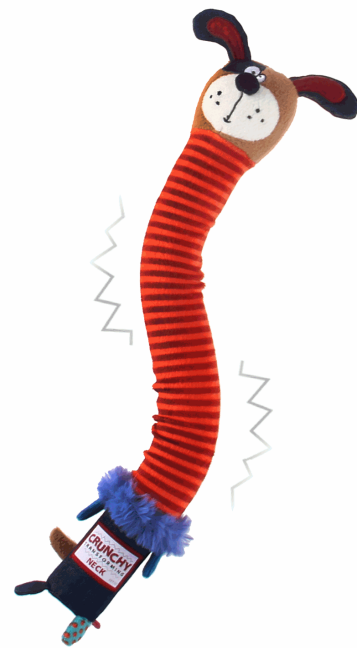

Crunchy Neck Dog Toys

Bend Me to Make Crunchy Sound

CRUNCHY
TRANSFORMING
NECK

Special Foam
Material

Crunchy
Mechanism

FICHA TÉCNICA

Juguete Perro Cuello Largo Crunchy Neck Para Mascota

- Mecanismo De Sonido Crujiente
- Cuello Deformable Con Foam Especial
- Resistente Y Entretenido
- 32 X 3.3 X 3.3 Cm / 80 G
- Figura De Perro Cuello Naranja

CÓDIGO:

MASG240

*Nombre: Juguete Perro cuello largo crunchy para mascota

Alto (cm): 32

Código de Barras: 1526316479884

Código de producto: MASG240

Marca: GiGwi

Tipo: Juguetes

INFORMACIÓN ADICIONAL

Juguete Perro Cuello Largo Crunchy Para Mascota

Crunchy Neck Dog Toys

Bend Me to Make Crunchy Sound

CRUNCHY
TRANSFORMING
NECK

Special Foam Material

Crunchy Mechanism

More Details

Product Name:
GiGwi Crunchy Neck Dog

Size:
32.0x3.3x3.3cm /
12.6x1.3x1.3 inches
(Ear Length Not Included)