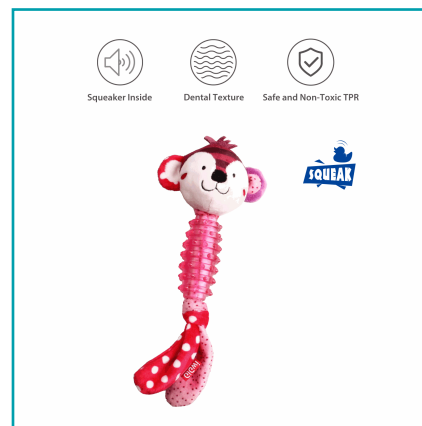

## FICHA TÉCNICA

- Juguete Suppa Mono Rosado Mascotas Pequeñas
- Figura De Tela Y Plástico Resistente A Moderuras De Mascotas Pequeñas
  - Silvato Y Sonidos Internos
  - Material No Tóxico
  - Promueve La Salud Dental Y Reduce La Ansiedad
  - Lavable
  - 24 Cm X 12 Xm

**CÓDIGO:**  
**MASG253**

\*Nombre: Juguete Suppa mono rosado mascotas pequeñas

Código de Barras: 1526316479897

Código de producto: MASG253

Marca: GiGwi

Tipo: Juguetes

## INFORMACIÓN ADICIONAL

Juguete Suppa Mono Rosado Mascotas Pequeñas

Squeaker Inside

Dental Texture

Safe and Non-Toxic TPR