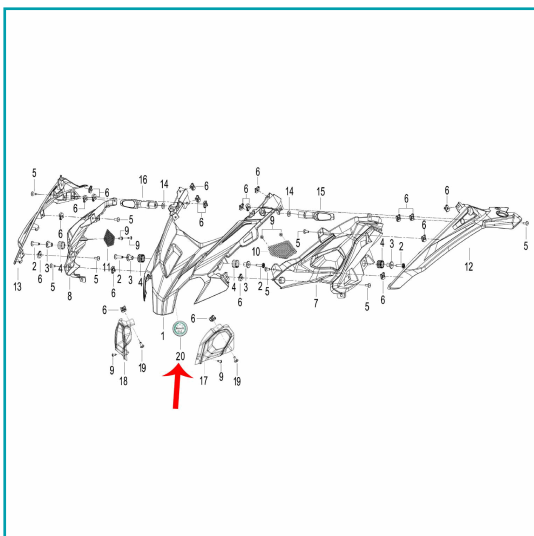

## FICHA TÉCNICA

Calcomania Benelli (Tnt25 / Tnt600)

**CÓDIGO:**  
**MO-REP-05521B450000**

**\*Nombre:** Calcomania Benelli (TNT25 / TNT600)

**Código de producto:** MO-REP-05521B450000

**Marca:** KEEWAY BENELLI

## INFORMACIÓN ADICIONAL

Calcomania Benelli (Tnt25 / Tnt600)