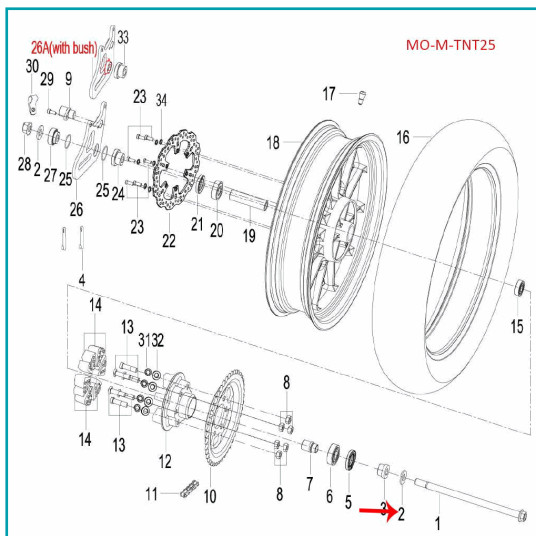

FICHA TÉCNICA

Arandela 16X32X2 (Tnt135 / Leoncino250 / Tnt25 / Trk251)

CÓDIGO:

MO-REP-08021K670100

***Nombre:** Arandela 16X32X2 (TNT135 / LEONCINO250 / TNT25 / TRK251)

Código de producto: MO-REP-08021K670100

Marca: KEEWAY BENELLI

INFORMACIÓN ADICIONAL

Arandela 16X32X2 (Tnt135 / Leoncino250 / Tnt25 / Trk251)