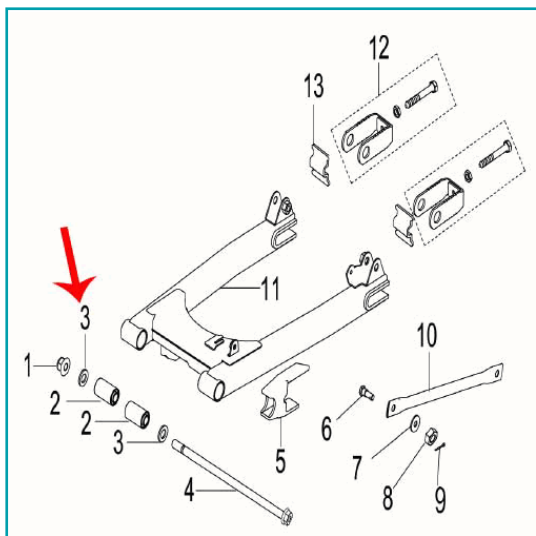

FICHA TÉCNICA

Arandela 32×13×2.5 (Rkg150)

CÓDIGO:

MO-REP-08041J570100

***Nombre:** Arandela 32×13×2.5 (RKG150)

Código de producto: MO-REP-08041J570100

Marca: KEEWAY BENELLI

INFORMACIÓN ADICIONAL

Arandela 32×13×2.5 (Rkg150)