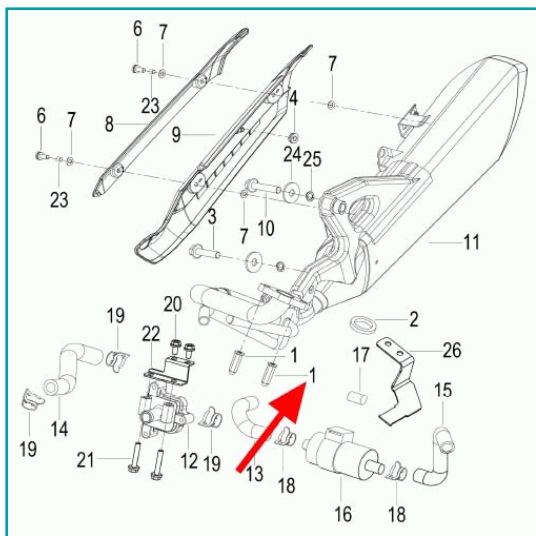

FICHA TÉCNICA

Tuerca M6 (K-Blade125)

CÓDIGO:

MO-REP-08054T020000

***Nombre:** Tuerca M6 (K-BLADE125)

Código de producto: MO-REP-08054T020000

Marca: KEEWAY BENELLI

INFORMACIÓN ADICIONAL

Tuerca M6 (K-Blade125)