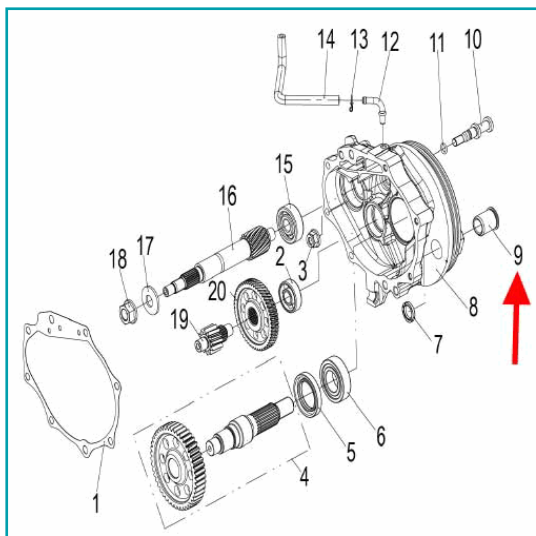

FICHA TÉCNICA

Buje (K-Blade125)

CÓDIGO:

MO-REP-10002306000

*Nombre: Buje (K-BLADE125)

Código de producto: MO-REP-10002306000

Marca: KEEWAY BENELLI

INFORMACIÓN ADICIONAL

Buje (K-Blade125)