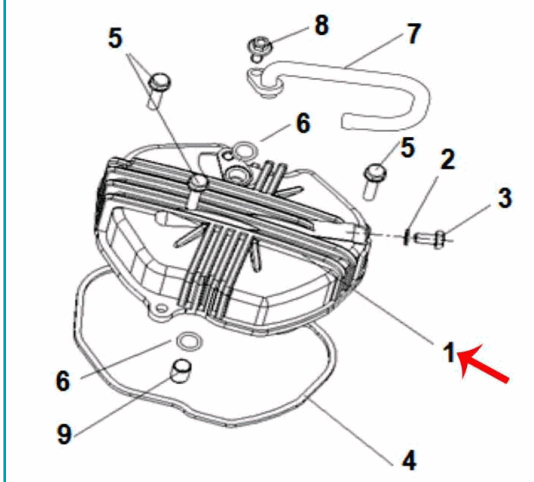

FICHA TÉCNICA

Tapa De Culata O Cabezote (Tx200)

MO-M-TX200

CÓDIGO:

MO-REP-109013070045

***Nombre:** Tapa de culata o cabezote (TX200)

Código de producto: MO-REP-109013070045

Marca: KEEWAY BENELLI

INFORMACIÓN ADICIONAL

Tapa De Culata O Cabezote (Tx200)