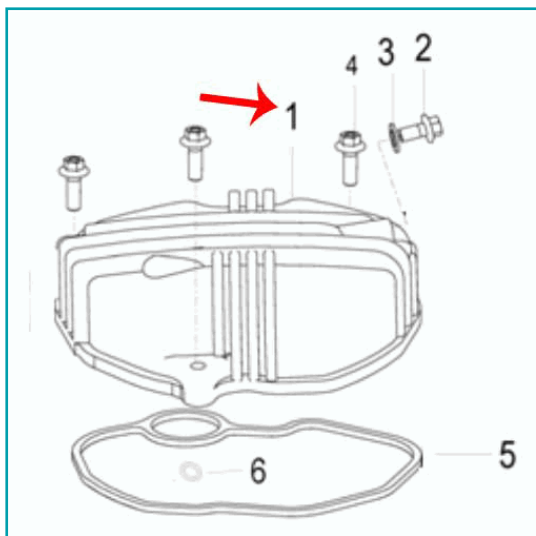

FICHA TÉCNICA

Tapa De Cilindro (Rkg150)

CÓDIGO:

MO-REP-109013070080

***Nombre:** Tapa de cilindro (RKG150)

Código de producto: MO-REP-109013070080

Marca: KEEWAY BENELLI

INFORMACIÓN ADICIONAL

Tapa De Cilindro (Rkg150)