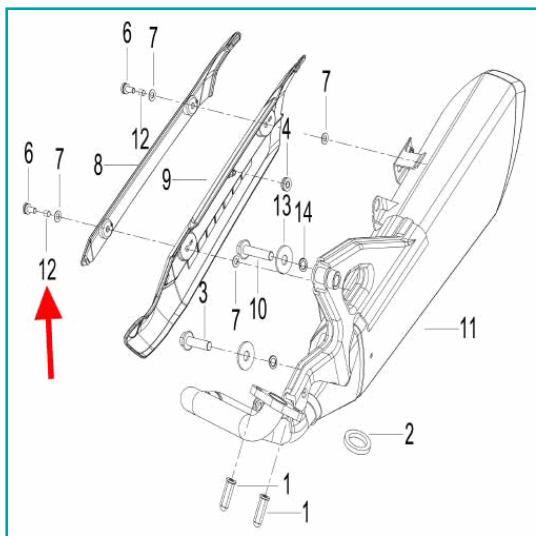

FICHA TÉCNICA

Valvula (K-Blade125)

CÓDIGO:

MO-REP-11001107000

***Nombre:** Valvula (K-BLADE125)

Código de producto: MO-REP-11001107000

Marca: KEEWAY BENELLI

INFORMACIÓN ADICIONAL

Valvula (K-Blade125)