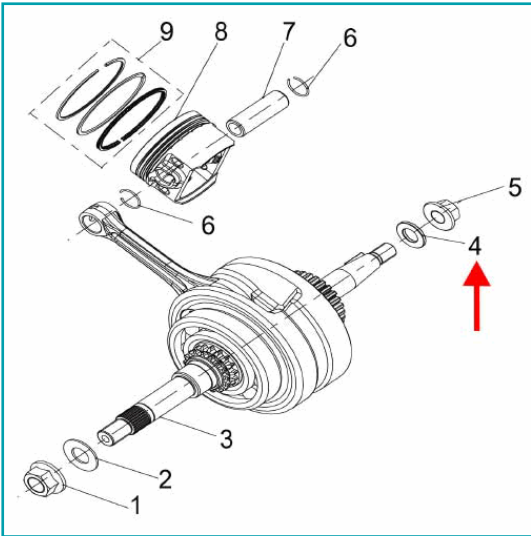

## FICHA TÉCNICA

Arandela (K-Blade125 / 752S)

**CÓDIGO:**

**MO-REP-120096090000**

**\*Nombre:** Arandela (K-BLADE125 / 752S)

**Código de producto:** MO-REP-120096090000

**Marca:** KEEWAY BENELLI

## INFORMACIÓN ADICIONAL

Arandela (K-Blade125 / 752S)