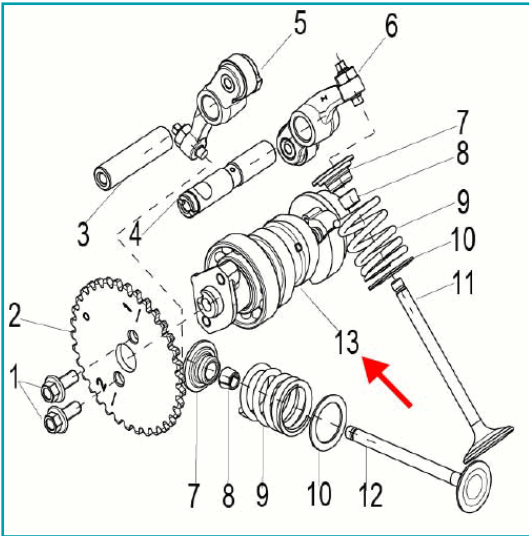

FICHA TÉCNICA

Arbol De Levas (K-Blade125)

CÓDIGO:

MO-REP-120153540010

***Nombre:** Arbol de levas (K-BLADE125)

Código de producto: MO-REP-120153540010

Marca: KEEWAY BENELLI

INFORMACIÓN ADICIONAL