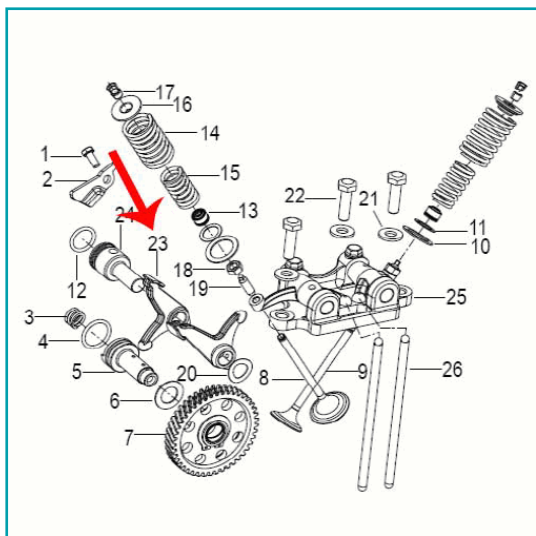

FICHA TÉCNICA

Balancines (Rkg150 / Tx200)

CÓDIGO:

MO-REP-120203070010

***Nombre:** Balancines (RKG150 / TX200)

Código de producto: MO-REP-120203070010

Marca: KEEWAY BENELLI

INFORMACIÓN ADICIONAL