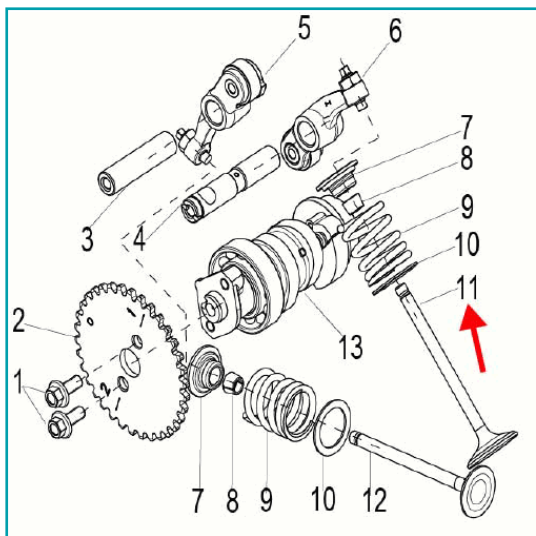

## FICHA TÉCNICA

Valvula De Admision (K-Blade125)

**CÓDIGO:**

**MO-REP-129183570000**

**\*Nombre:** Valvula de admision (K-BLADE125)

**Código de producto:** MO-REP-129183570000

**Marca:** KEEWAY BENELLI

## INFORMACIÓN ADICIONAL

Valvula De Admision (K-Blade125)