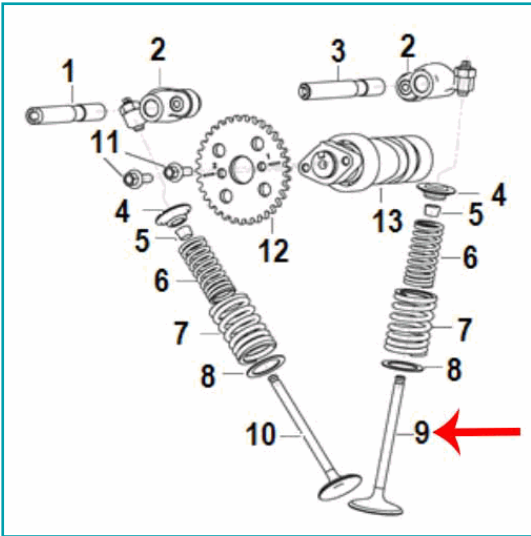

## FICHA TÉCNICA

Valvula De Admision (Tnt150)

**CÓDIGO:**

**MO-REP-129184230020**

**\*Nombre:** Valvula de admision (TNT150)

**Código de producto:** MO-REP-129184230020

**Marca:** KEEWAY BENELLI

## INFORMACIÓN ADICIONAL

Valvula De Admision (Tnt150)