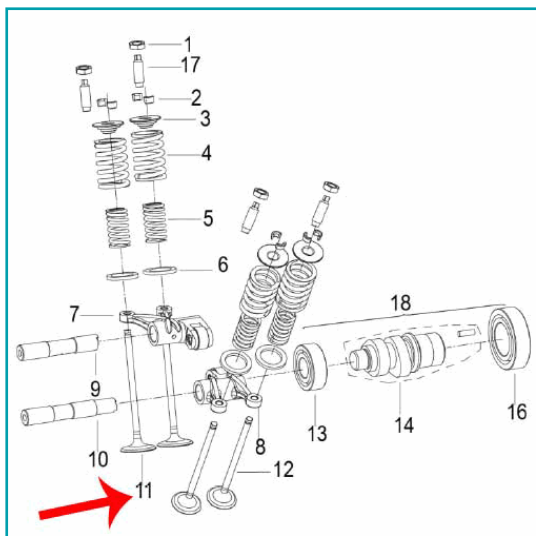

## FICHA TÉCNICA

Valvula De Admision (Zafferano250)

**CÓDIGO:**

**MO-REP-129185090000**

**\*Nombre:** Valvula de admision (ZAFFERANO250)

**Código de producto:** MO-REP-129185090000

**Marca:** KEEWAY BENELLI

## INFORMACIÓN ADICIONAL

Valvula De Admision (Zafferano250)