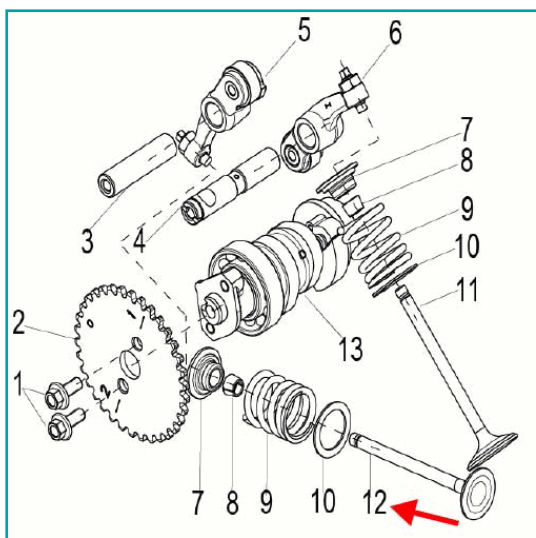

## FICHA TÉCNICA

Valvula De Escape (K-Blade125)

**CÓDIGO:**

**MO-REP-129193570000**

**\*Nombre:** Valvula de escape (K-BLADE125)

**Código de producto:** MO-REP-129193570000

**Marca:** KEEWAY BENELLI

## INFORMACIÓN ADICIONAL

Valvula De Escape (K-Blade125)