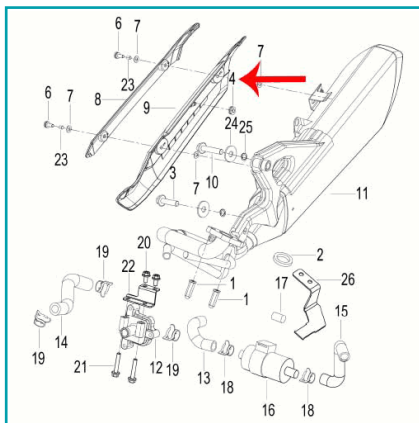

FICHA TÉCNICA

Tensor Automatico De Cadena (K-Blade125 / Tnt135 / Tnt150)

CÓDIGO:

MO-REP-149033140010

***Nombre:** Tensor automatico de cadena (K-BLADE125 / TNT135 / TNT150)

Código de producto: MO-REP-149033140010

Marca: KEEWAY BENELLI

INFORMACIÓN ADICIONAL

Tensor Automatico De Cadena (K-Blade125 / Tnt135 / Tnt150)