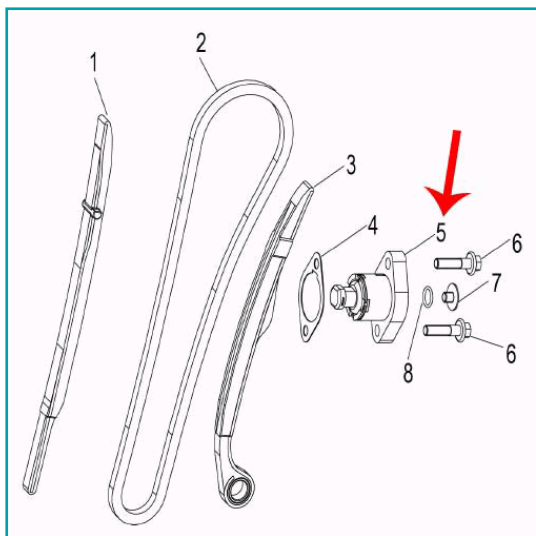

FICHA TÉCNICA

Tensor Automatico De Cadena (K-Blade125 / Tnt135 / Tnt150)

CÓDIGO:

MO-REP-149033140010

***Nombre:** Tensor automatico de cadena (K-BLADE125 / TNT135 / TNT150)

Código de producto: MO-REP-149033140010

Marca: KEEWAY BENELLI

INFORMACIÓN ADICIONAL

Tensor Automatico De Cadena (K-Blade125 / Tnt135 / Tnt150)