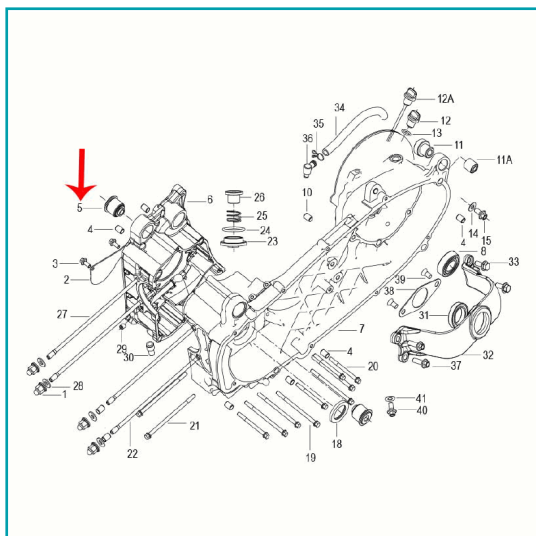

FICHA TÉCNICA

Buje (Zafferano250)

CÓDIGO:

MO-REP-150015050000

***Nombre:** Buje (ZAFFERANO250)

Código de producto: MO-REP-150015050000

Marca: KEEWAY BENELLI

INFORMACIÓN ADICIONAL