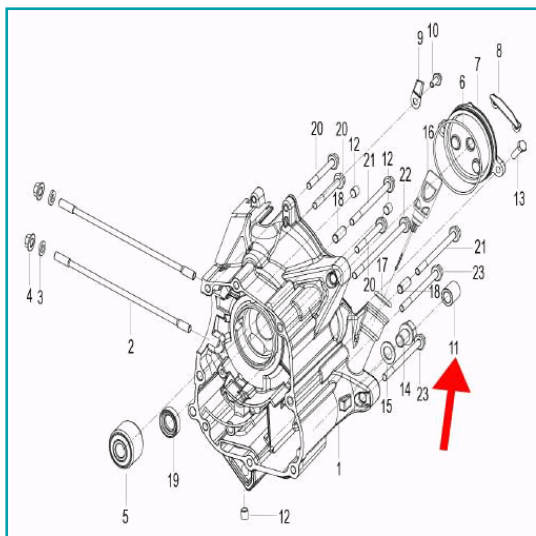

## FICHA TÉCNICA

Buje (K-Blade125)

**CÓDIGO:**

**MO-REP-150043370000**

**\*Nombre:** Buje (K-BLADE125)

**Código de producto:** MO-REP-150043370000

**Marca:** KEEWAY BENELLI

## INFORMACIÓN ADICIONAL

Buje (K-Blade125)