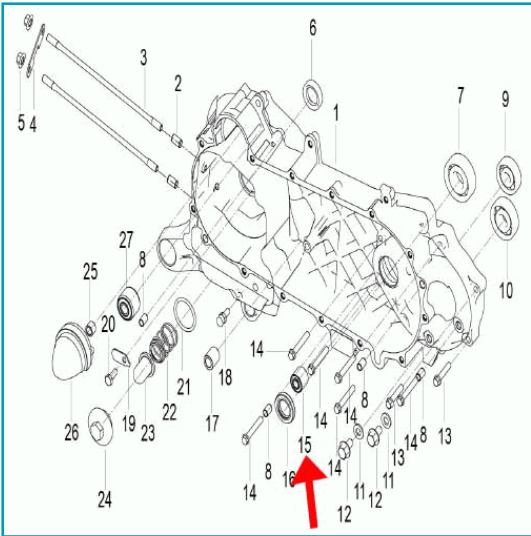

FICHA TÉCNICA

Buje (K-Blade125)

CÓDIGO:

MO-REP-150093160000

***Nombre:** Buje (K-BLADE125)

Código de producto: MO-REP-150093160000

Marca: KEEWAY BENELLI

INFORMACIÓN ADICIONAL

Buje (K-Blade125)