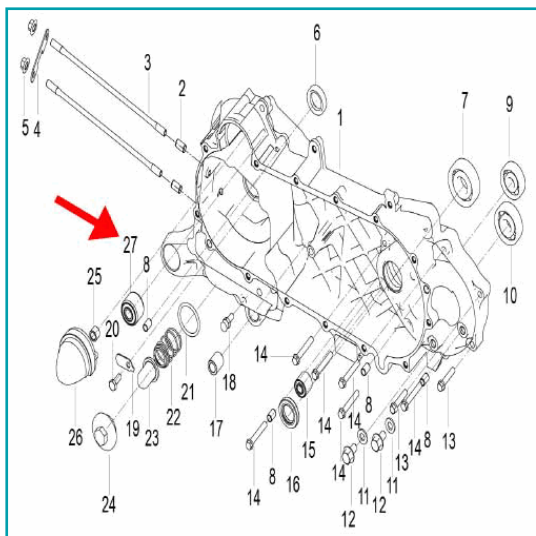

## FICHA TÉCNICA

Buje (K-Blade125)

**CÓDIGO:**

**MO-REP-15012305000**

**\*Nombre:** Buje (K-BLADE125)

**Código de producto:** MO-REP-150123050000

**Marca:** KEEWAY BENELLI

## INFORMACIÓN ADICIONAL

Buje (K-Blade125)