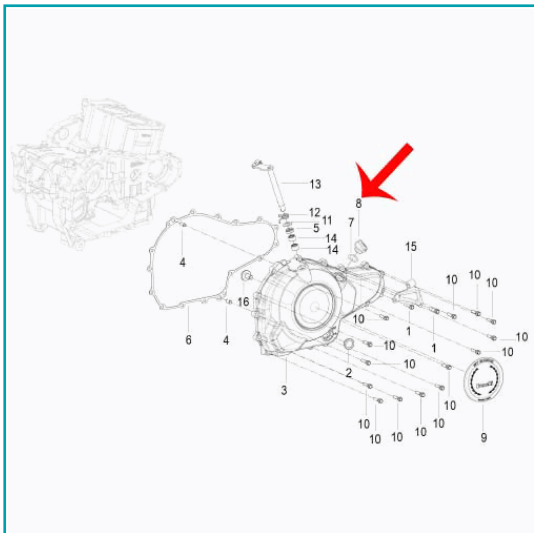

FICHA TÉCNICA

Tapon De Llenado De Aceite (302S / Leoncino500 / Trk502X)

CÓDIGO:

MO-REP-160063090050

***Nombre:** Tapon de llenado de aceite (302S / LEONCINO500 / TRK502X)

Código de producto: MO-REP-160063090050

Marca: KEEWAY BENELLI

INFORMACIÓN ADICIONAL

Tapon De Llenado De Aceite (302S / Leoncino500 / Trk502X)