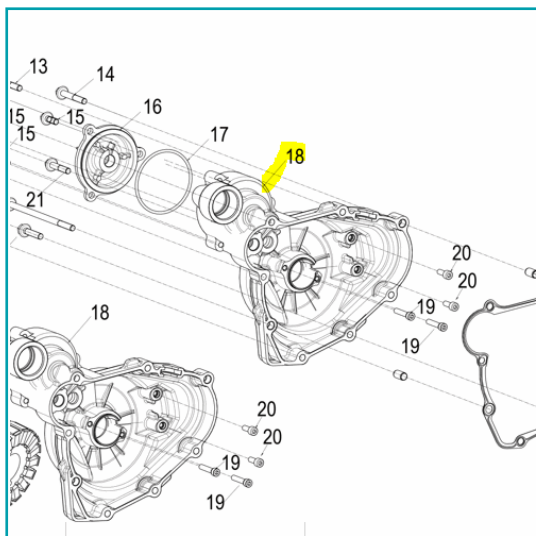

FICHA TÉCNICA

Cover Izquierdo (Tnt25)

CÓDIGO:

MO-REP-169025150020

***Nombre:** Cover izquierdo (TNT25)

Código de producto: MO-REP-169025150020

Marca: KEEWAY BENELLI

INFORMACIÓN ADICIONAL

Cover Izquierdo (Tnt25)