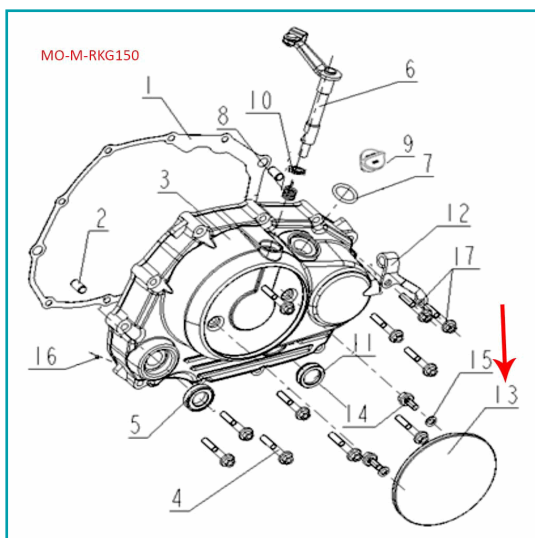

## FICHA TÉCNICA

Tapa Decorativa De Covertor De Embrague (Rkg150)

**CÓDIGO:**

**MO-REP-16914307HV19**

**\*Nombre:** Tapa decorativa de covertedor de embrague (RKG150)

**Código de producto:** MO-REP-16914307HV19

## INFORMACIÓN ADICIONAL

Tapa Decorativa De Covertor De Embrague (Rkg150)