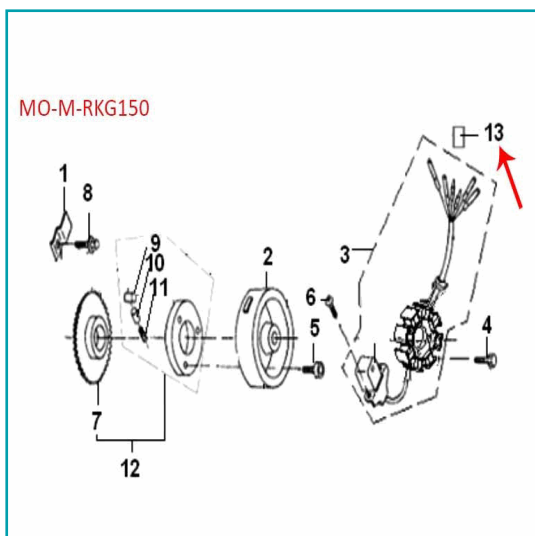

## FICHA TÉCNICA

Caja De Conexiones (Rkg150 / Tx200)

**CÓDIGO:**

**MO-REP-200013070000**

**\*Nombre:** Caja de conexiones (RKG150 / TX200)

**Código de producto:** MO-REP-200013070000

**Marca:** KEEWAY BENELLI

## INFORMACIÓN ADICIONAL

Caja De Conexiones (Rkg150 / Tx200)