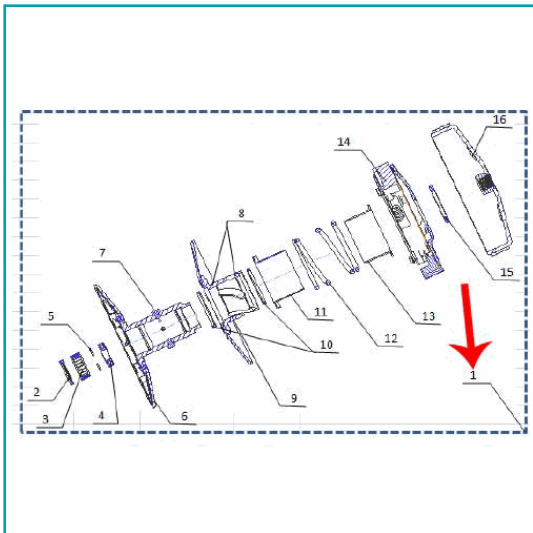

FICHA TÉCNICA

Sistema De Polea Primario (Zafferano250)

CÓDIGO:

MO-REP-200025090030

***Nombre:** Sistema de polea primario (ZAFFERANO250)

Código de producto: MO-REP-200025090030

Marca: KEEWAY BENELLI

INFORMACIÓN ADICIONAL