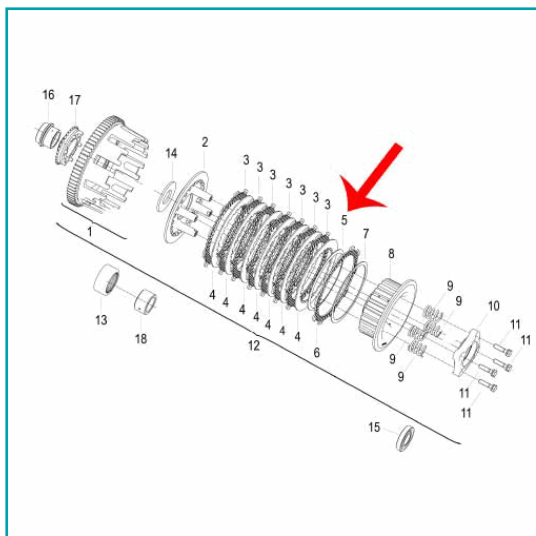

FICHA TÉCNICA

Arandela Resorte (Tnt25 / Trk251 / Leoncino250 / Leoncino500 / Trk502X / Tnt600)

CÓDIGO:

MO-REP-200226030001

***Nombre:** Arandela resorte (TNT25 / TRK251 / LEONCINO250 / LEONCINO500 / TRK502X / TNT600)

Código de producto: MO-REP-200226030001

Marca: KEEWAY BENELLI

INFORMACIÓN ADICIONAL

Arandela Resorte (Tnt25 / Trk251 / Leoncino250 / Leoncino500 / Trk502X / Tnt600)