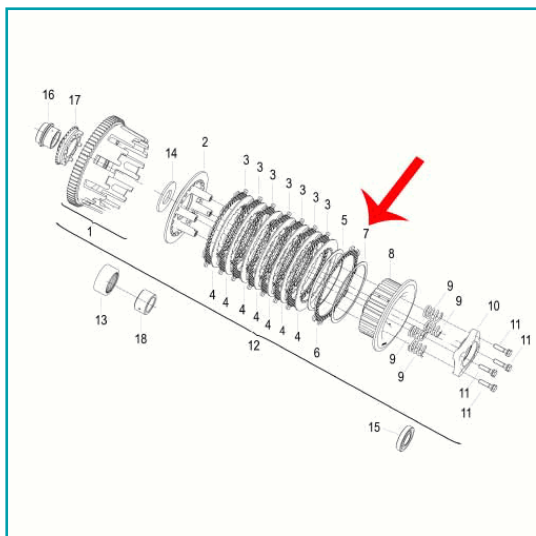

## FICHA TÉCNICA

Arandela (Tnt25 / Trk251 / Leoncino250 / Leoncino500 / Trk502X / Tnt600)

**CÓDIGO:**

**MO-REP-200236030001**

**\*Nombre:** Arandela (TNT25 / TRK251 / LEONCINO250 / LEONCINO500 / TRK502X / TNT600)

**Código de producto:** MO-REP-200236030001

**Marca:** KEEWAY BENELLI