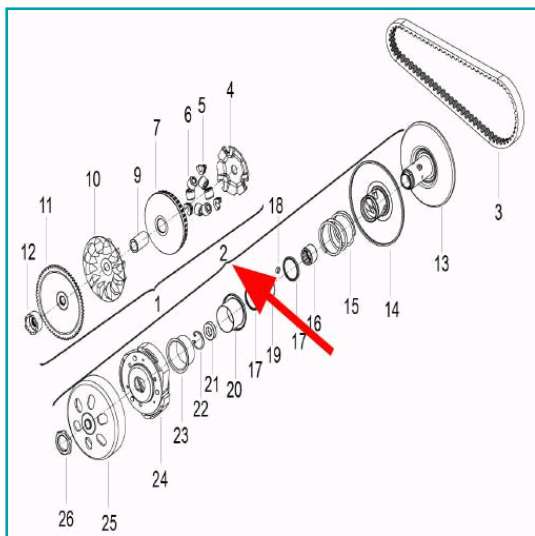

FICHA TÉCNICA

Sistema De Polea Secundario (K-Blade125)

CÓDIGO:

MO-REP-209023540020

***Nombre:** Sistema de polea secundario (K-BLADE125)

Código de producto: MO-REP-209023540020

Marca: KEEWAY BENELLI

INFORMACIÓN ADICIONAL

Sistema De Polea Secundario (K-Blade125)