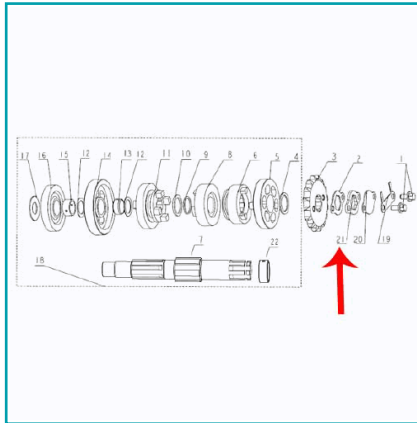

FICHA TÉCNICA

Arandela Dentada (Rkg150 / Tx200)

CÓDIGO:
MO-REP-210033070000

***Nombre:** Arandela dentada (RKG150 / TX200)

Código de producto: MO-REP-210033070000

Marca: KEEWAY BENELLI

INFORMACIÓN ADICIONAL

Arandela Dentada (Rkg150 / Tx200)