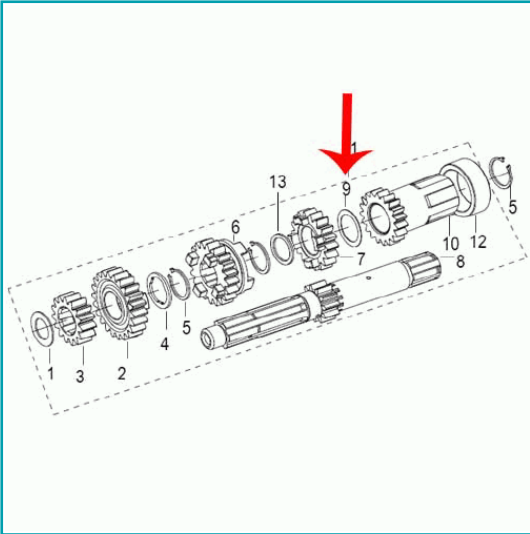

## FICHA TÉCNICA

Arandela (Rkg150 / Tx200)

**CÓDIGO:**

**MO-REP-210133070000**

**\*Nombre:** Arandela (RKG150 / TX200)

**Código de producto:** MO-REP-210133070000

**Marca:** KEEWAY BENELLI

## INFORMACIÓN ADICIONAL

Arandela (Rkg150 / Tx200)