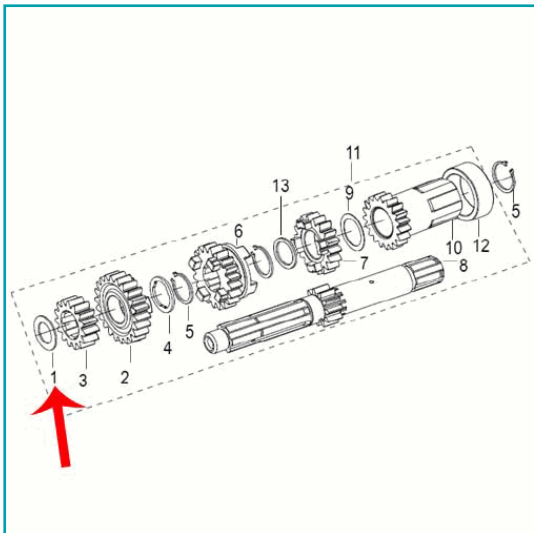

FICHA TÉCNICA

Arandela (Rkg150 / Tx200)

CÓDIGO:

MO-REP-210163070000

***Nombre:** Arandela (RKG150 / TX200)

Código de producto: MO-REP-210163070000

Marca: KEEWAY BENELLI

INFORMACIÓN ADICIONAL