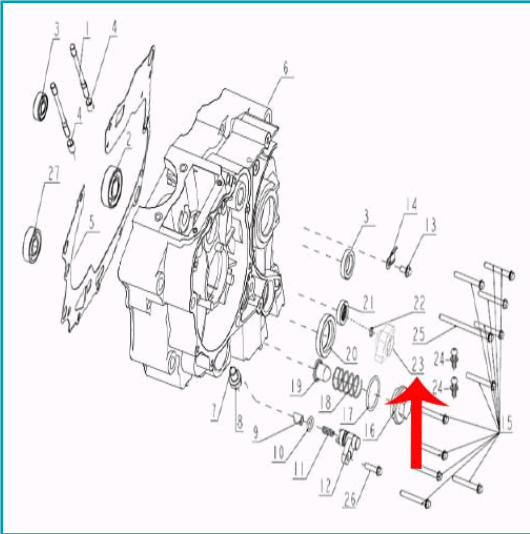

## FICHA TÉCNICA

Sensor De Cambio De Marcha (Rkg150 / Tx200)

**CÓDIGO:**

**MO-REP-219073070013**

**\*Nombre:** Sensor de cambio de marcha (RKG150 / TX200)

**Código de producto:** MO-REP-219073070013

**Marca:** KEEWAY BENELLI

## INFORMACIÓN ADICIONAL

Sensor De Cambio De Marcha (Rkg150 / Tx200)